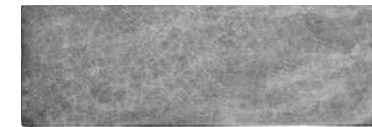

29014 DYROY GREY/6,5X20
Q21 (6,5x20 cm — 2⁹/₁₆x7⁷/₈"*)
80 patterns · ** 8 Kerakoll