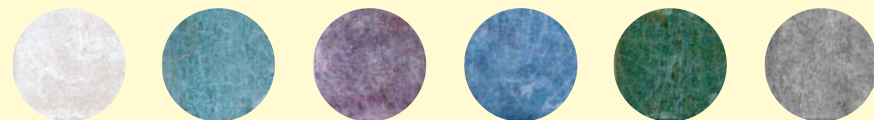

Dyroy

White body Tile

6,5 x 20 / 10 x 10 cm — 2.5 x 7.8" / 4 x 4"

white · aqua · aubergine · blue · green · grey

DYROY is inspired by the northern lights. A collection in the characteristic colours of nature that can be admired in northern Norway, adapted to an artisanal-look collection of ceramic tiles. The range of tones and patterns featured in this collection recreate the shifting lights and colours of the Arctic nights. Available in 10x10 and 6.5x20 cm formats, it allows for multiple layouts. .

Inspirada en las auroras boreales nace DYROY. Una colección que adopta los colores que nos ofrece la naturaleza en el norte de Noruega, adaptados a una colección cerámica de apariencia artesanal. Los diferentes tonos y la variedad gráfica de la colección, generan el movimiento de luz y color que nos ofrece la noche del ártico. Disponible en formato 10x10 y 6,5x20 cm, permite múltiples opciones de colocación.

TRIM: profile view
TRIM: vista de perfil

TRIM: available in all colors.
TRIM: disponible en todos los colores.

white body tile — 10 x 10 - 6,5 x 20 cm / 2.5 x 7.8" - 4 x 4"

Recommended joint color · Color de junta recomendado
*MAPEI | ULTRACOLOR PLUS — **KERAKOLL | FUGABELLA